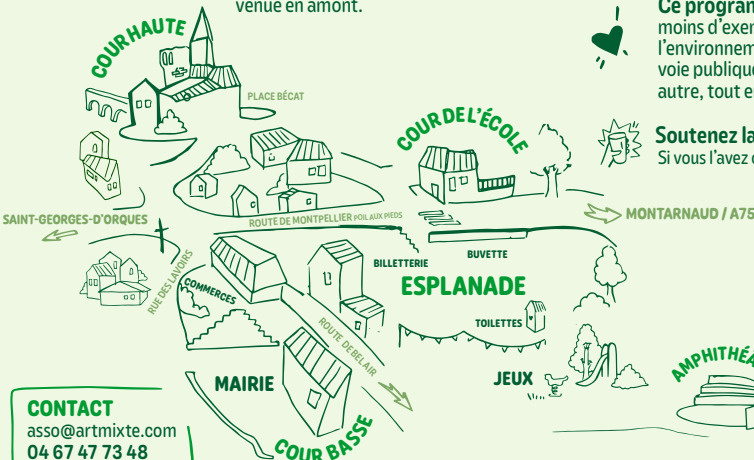

PARKING
SUIVRE STADE

CONTACT
asso@artmixte.com
04 67 47 73 48